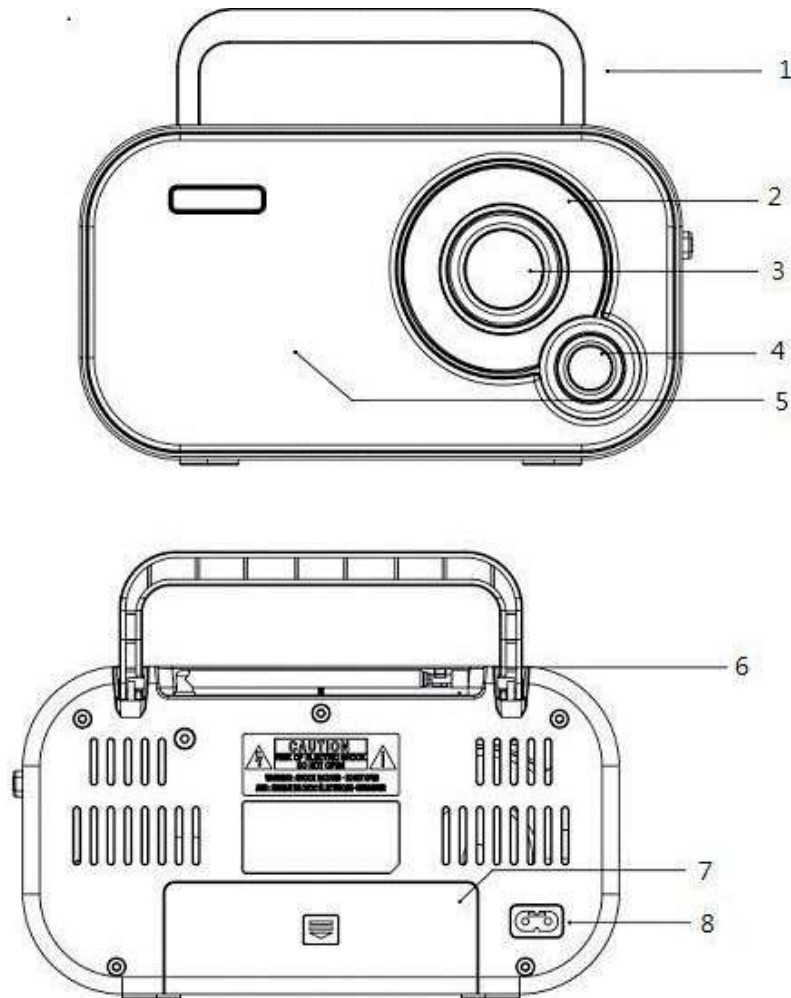

Modell TR-51
Portabel FM Radio med AC/DC
Bruksanvisning

KOMPONENTER

1. Bärhandtag
2. FM-frekvensindikator
3. Inställningsratt
4. Volymratt
5. Högtalare
6. Teleskopantenn
7. Batterifack
8. AC-uttag

BATTERIDRIFT

1. Öppna batterifacket på baksidan av produkten.
2. Sätt i fyra AA/UM-3-batterier (ingår ej) med korrekt polaritet såsom indikeras.
3. Ta ut batterierna från batterifacket om produkten inte används under längre tidsperioder.
4. Ta ut alla batterier när du använder den här produkten ansluten till ett vägguttag.